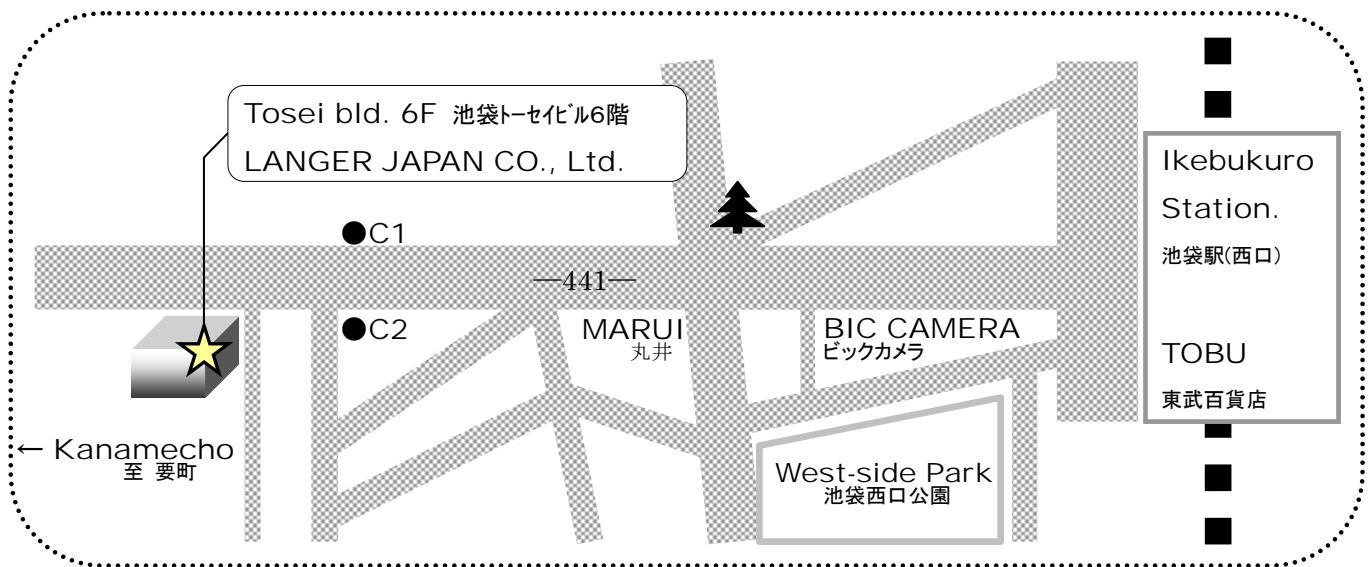

西池袋 5-4-7 池袋トーセイビル6階 6F Ikebukuro Tosei Building, 5-4-7Nishi-Ikebukuro

池袋駅(JR・副都心・有楽町・西武・東武線)西口C2出口より、要町方面へ徒歩1分。

From the C2 Exit of Ikebukuro Station: 1min. on foot.